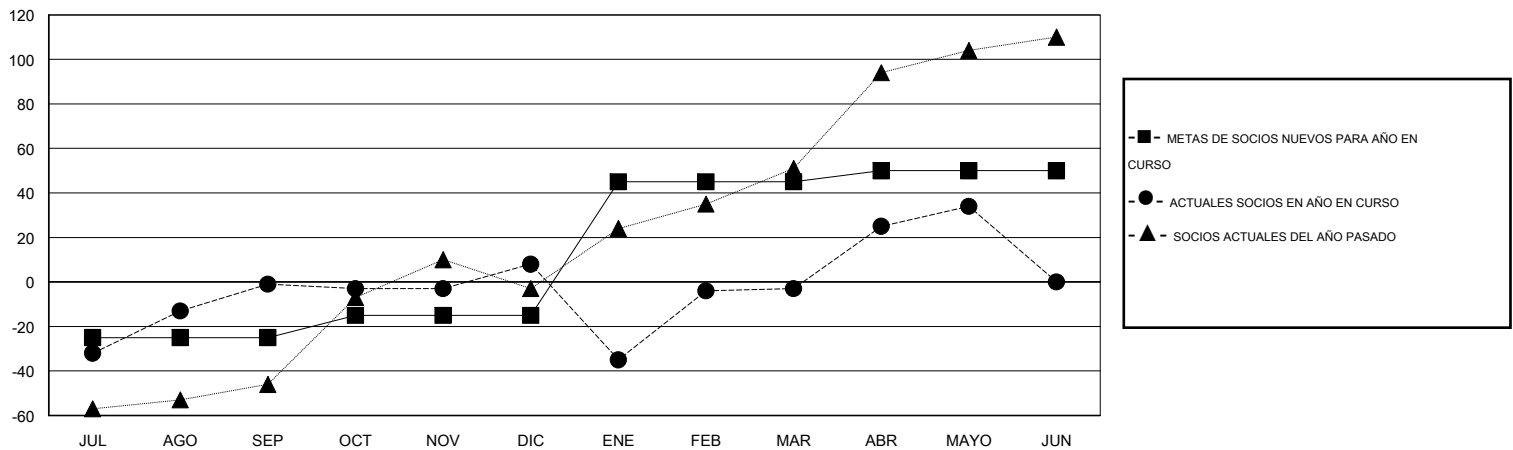

MONTHLY MEMBERSHIP PROGRESS REPORT

District R 3

Results as of: 5/31/2016

GMT: CARLOS JUSTINIANO

UBICACIÓN DOMINICAN REPUBLIC

GMT DE AE 3

Clubes					socios				
RESULTADOS DE 2015-2016					RESULTADOS DE 2015-2016				
TRIMESTRE	META DE CLUBES NUEVOS	NUEVOS CLUBES	CLUBES DADOS DE BAJA	GANANCIA/PÉRDIDA NETA	TRIMESTRE	META DE SOCIOS NUEVOS	SOCIOS FUNDADORES Y SOCIOS AÑADIDOS	SOCIOS DADOS DE BAJA	GANANCIA/PÉRDIDA NETA
JUL/AGO/SEP	0	0	0	0	JUL/AGO/SEP	-25	55	56	-1
OCT/NOV/DIC	0	0	0	0	OCT/NOV/DIC	10	23	14	9
ENE/FEB/MAR	1	1	0	1	ENE/FEB/MAR	60	42	53	-11
ABR/MAYO/JUN	0	1	0	1	ABR/MAYO/JUN	5	37	0	37

METAS Y CIFRA ACUMULATIVA DE CLUBES NUEVOS

METAS Y CIFRA ACUMULATIVA DE SOCIOS

CLUBES DADOS DE BAJA: 0	24 CLUBS OF 46 AÑADIERON 1 O MÁS SOCIOS NUEVOS	DISTRIBUCIÓN POR SEXO
		MASCULINO 738 (54.59%)
		FEMENINO 614 (45.41%)
SOCIOS DADOS DE BAJA	CLIC AQUÍ PARA DATOS DE SALUD DE CLUB	SOCIOS EN UNIDAD FAMILIAR 423
FALLECIDOS 5		CABEZA DE FAMILIA 171
CLUB CANCELADO 0		NO ES CABEZA DE FAMILIA 252
OTRO 118		
TOTAL 123		