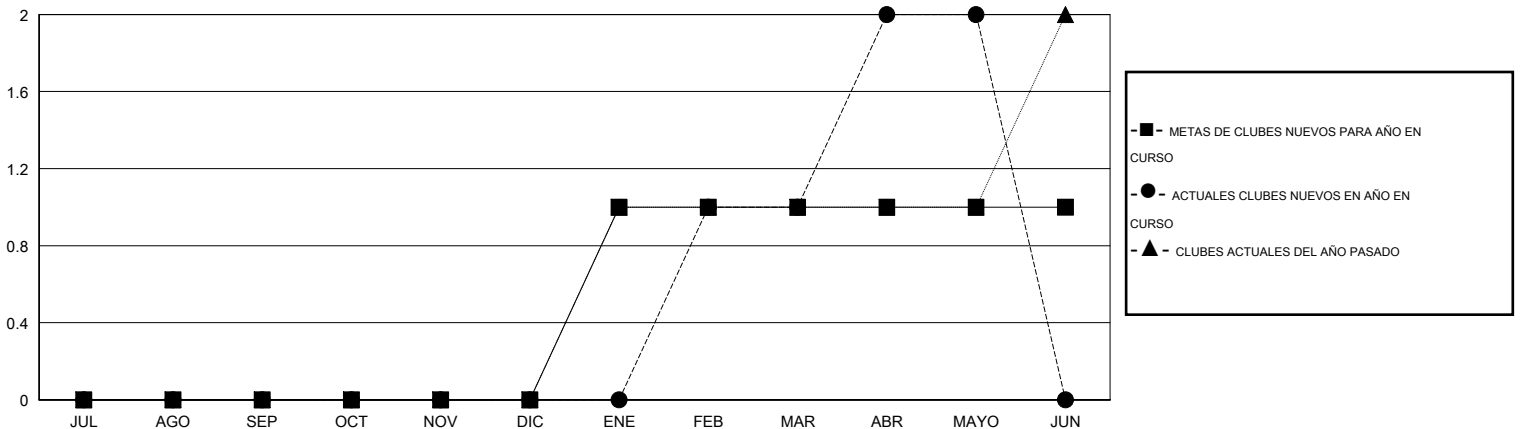

MONTHLY MEMBERSHIP PROGRESS REPORT

District R 3

Results as of: 5/31/2016

GMT: CARLOS JUSTINIANO

UBICACIÓN DOMINICAN REPUBLIC

GMT DE AE 3

Clubes					socios				
RESULTADOS DE 2015-2016					RESULTADOS DE 2015-2016				
TRIMESTRE	META DE CLUBES NUEVOS	NUEVOS CLUBES	CLUBES DADOS DE BAJA	GANANCIA/PÉRDIDA NETA	TRIMESTRE	META DE SOCIOS NUEVOS	SOCIOS FUNDADORES Y SOCIOS AÑADIDOS	SOCIOS DADOS DE BAJA	GANANCIA/PÉRDIDA NETA
JUL/AGO/SEP	0	0	0	0	JUL/AGO/SEP	-25	55	56	-1
OCT/NOV/DIC	0	0	0	0	OCT/NOV/DIC	10	23	14	9
ENE/FEB/MAR	1	1	0	1	ENE/FEB/MAR	60	42	53	-11
ABR/MAYO/JUN	0	1	0	1	ABR/MAYO/JUN	5	37	0	37

METAS Y CIFRA ACUMULATIVA DE CLUBES NUEVOS

METAS Y CIFRA ACUMULATIVA DE SOCIOS

CLUBES DADOS DE BAJA: 0	24 CLUBS OF 46 AÑADIERON 1 O MÁS SOCIOS NUEVOS	DISTRIBUCIÓN POR SEXO
		MASCULINO 738 (54.59%)
		FEMENINO 614 (45.41%)
SOCIOS DADOS DE BAJA	CLIC AQUÍ PARA DATOS DE SALUD DE CLUB	SOCIOS EN UNIDAD FAMILIAR 423
FALLECIDOS 5		CABEZA DE FAMILIA 171
CLUB CANCELADO 0		NO ES CABEZA DE FAMILIA 252
OTRO 118		
TOTAL 123		